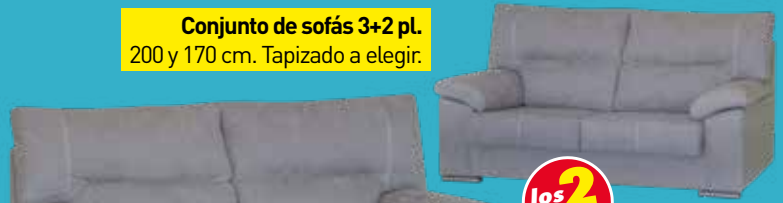

# AHORRA EN TU SOFÁ

Conjunto de sofás 3+2 pl.  
180 y 150 cm.

los 2  
sofás

329€

Conjunto de sofás 3+2 pl.  
200 y 170 cm. Tapizado a elegir.

los 2  
sofás

559€

Chaisse longue con asientos deslizantes y respaldos reclinables. 250x160 cm.

ELIGE  
LA QUE  
QUIERAS

Chaisse longue con asientos deslizantes y respaldos reclinables. 265x160 cm.

POR SOLO

399€

Chaisse longue con arcón y puffs.  
Asientos deslizantes y respaldos reclinables.  
265x160 cm.